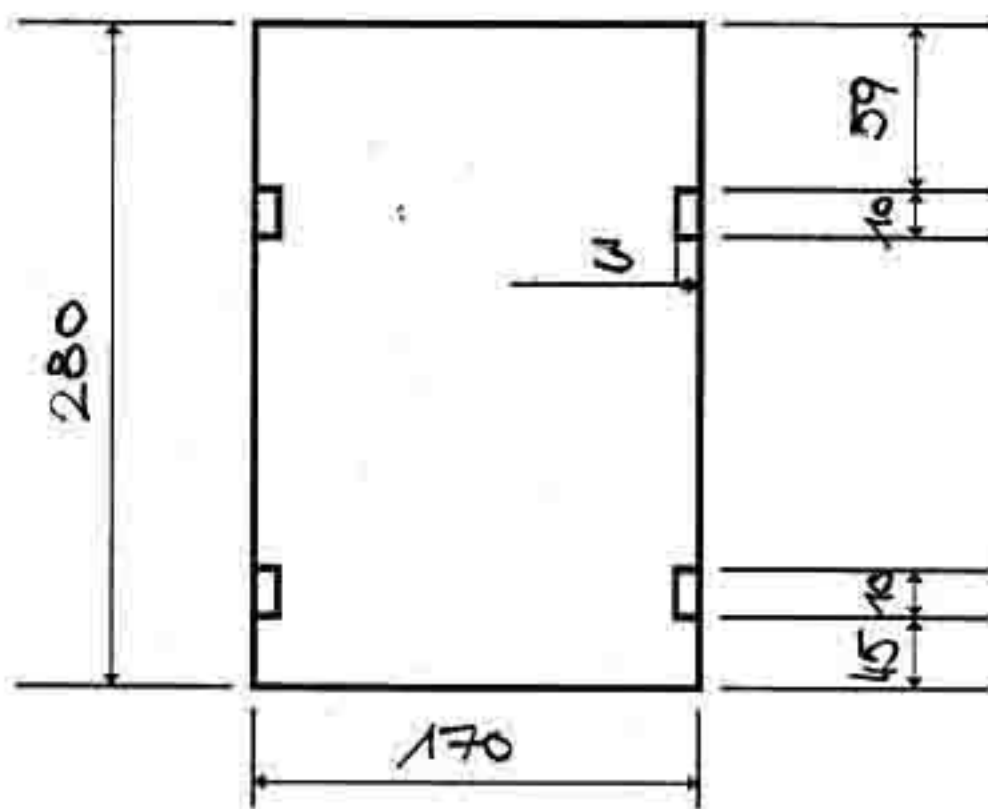

ŘEZ JEVIŠTNÍM VÝTAHEM - NOVÁ SCÉNA

DÉLKA VÝTAHU 550 cm