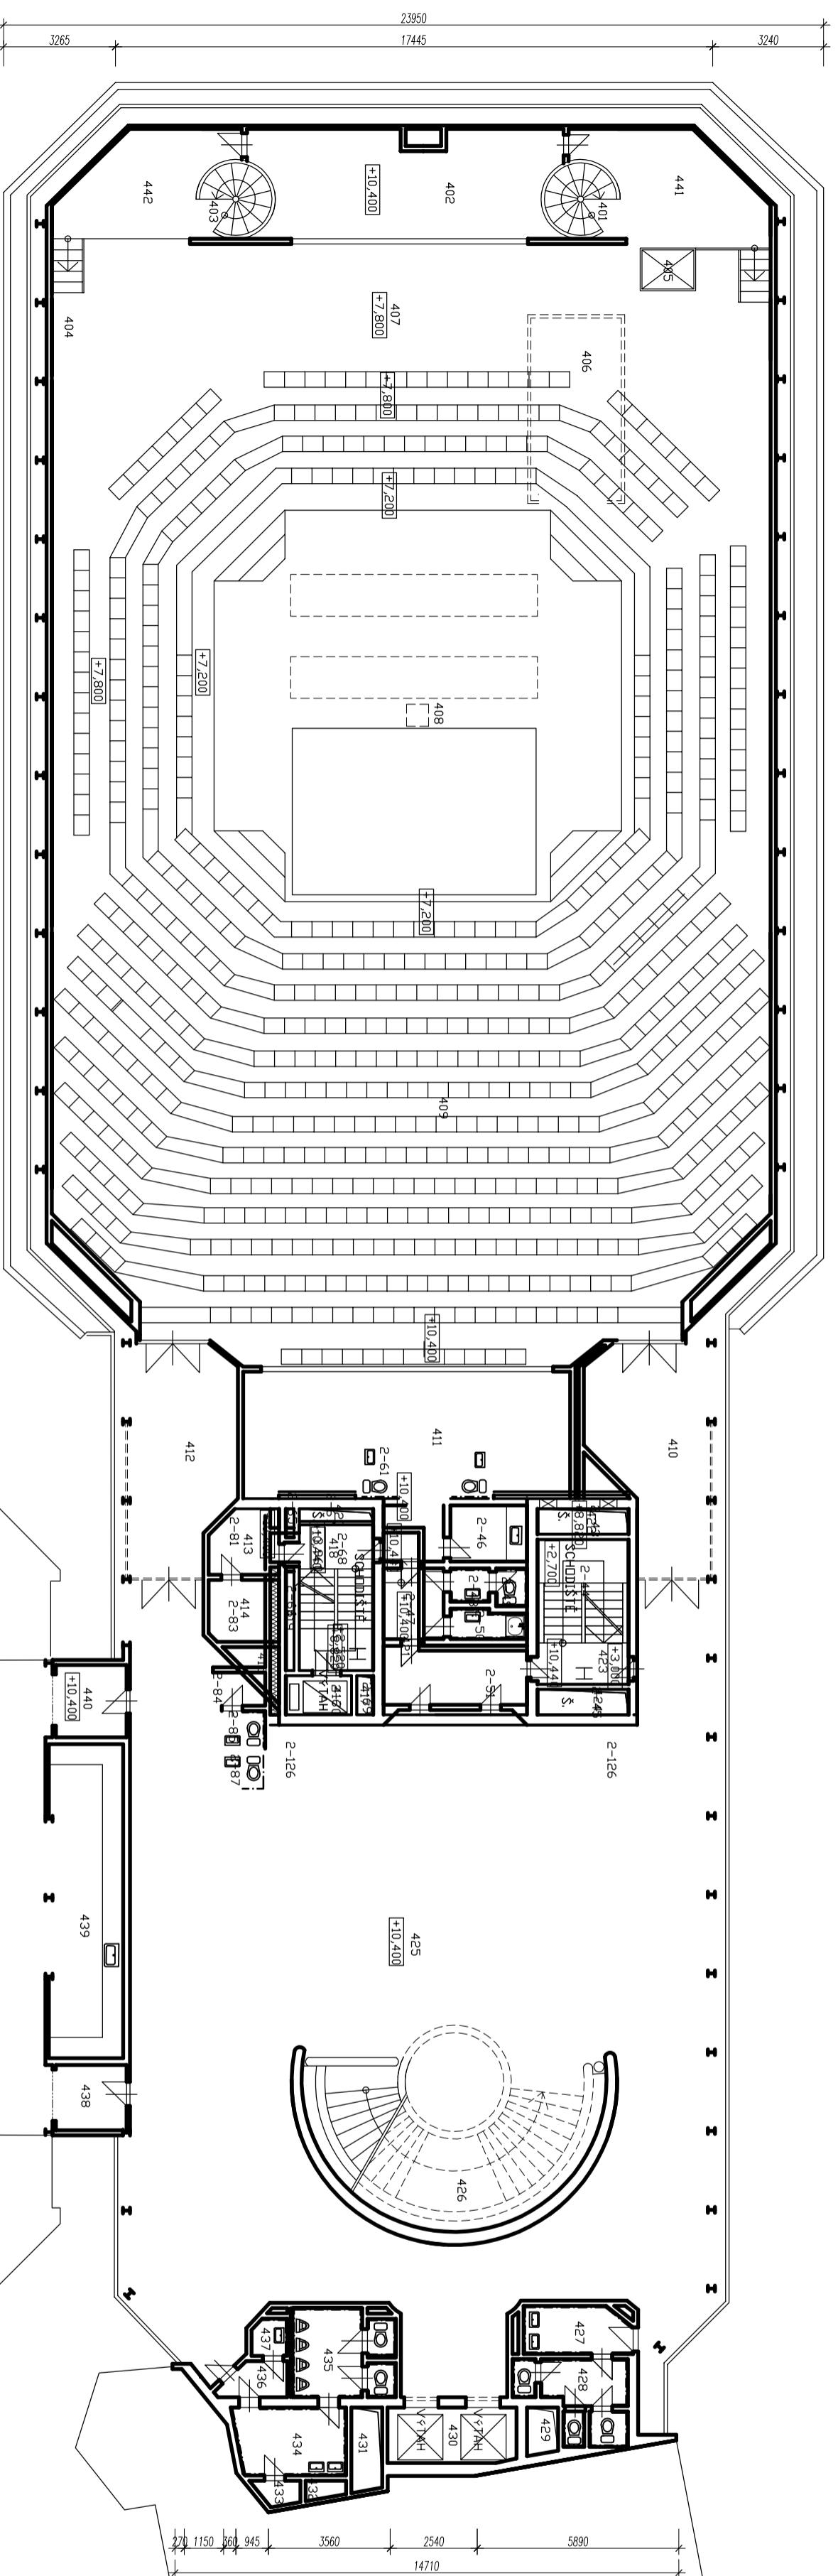

NÁRODNÍ TŘÍDA

4. PODLAŽÍ NOVÉ SCÉNY – LATERNY MAGIKY

LATERNA MAGIKA - 4. PODLAŽÍ

OBJEKT	ČÍSLO	POVRCH	POVRCH	POVRCH
1	1	1	1	1
2	2	2	2	2
3	3	3	3	3
4	4	4	4	4
5	5	5	5	5
6	6	6	6	6
7	7	7	7	7
8	8	8	8	8
9	9	9	9	9
10	10	10	10	10
11	11	11	11	11
12	12	12	12	12
13	13	13	13	13
14	14	14	14	14
15	15	15	15	15
16	16	16	16	16
17	17	17	17	17
18	18	18	18	18
19	19	19	19	19
20	20	20	20	20
21	21	21	21	21
22	22	22	22	22
23	23	23	23	23
24	24	24	24	24
25	25	25	25	25
26	26	26	26	26
27	27	27	27	27
28	28	28	28	28
29	29	29	29	29
30	30	30	30	30
31	31	31	31	31
32	32	32	32	32
33	33	33	33	33
34	34	34	34	34
35	35	35	35	35
36	36	36	36	36
37	37	37	37	37
38	38	38	38	38
39	39	39	39	39
40	40	40	40	40
41	41	41	41	41
42	42	42	42	42
43	43	43	43	43
44	44	44	44	44
45	45	45	45	45
46	46	46	46	46
47	47	47	47	47
48	48	48	48	48
49	49	49	49	49
50	50	50	50	50

STAVBA 1. Laterny Magiky, ND v Praze  
 STAVEBNÍK: Národní divadlo, Ostrovní č.1, 112 31 Praha 1  
 NÁZEV VÝKRESU: 4.np  
 VÝKRES ČÍSLO: 04